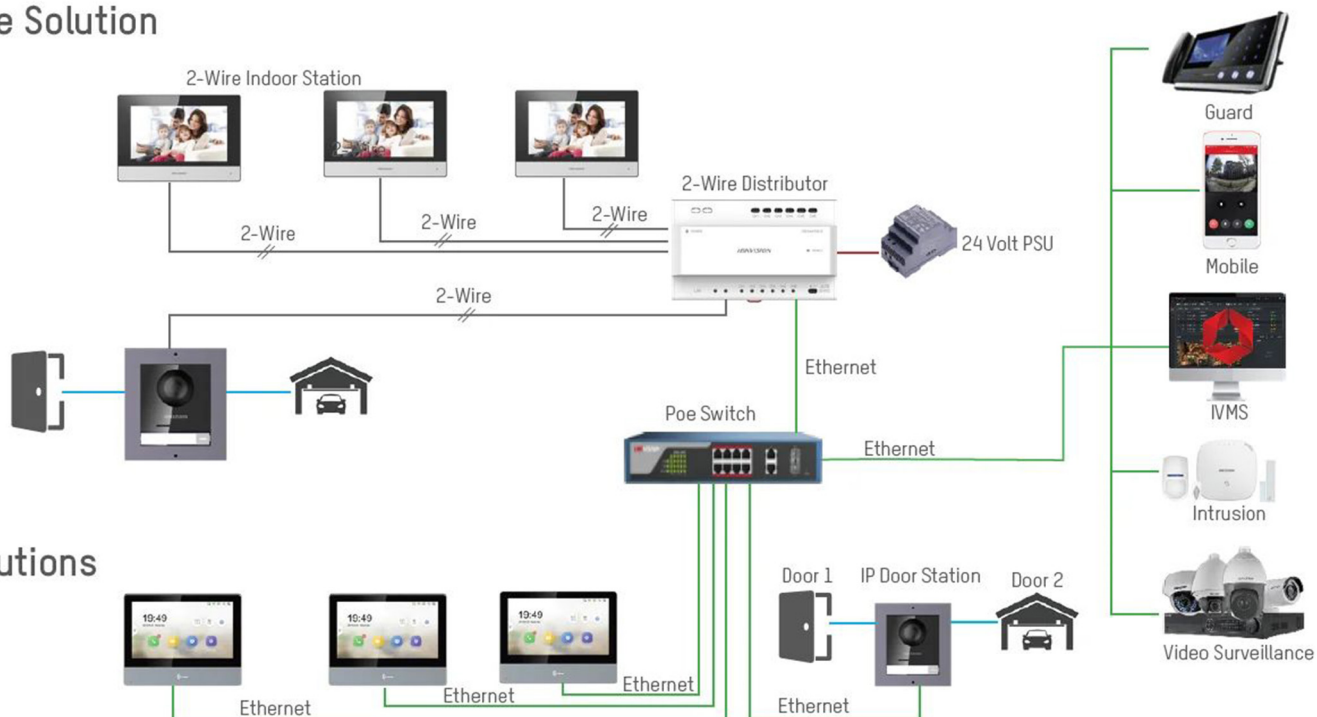

DS-KD-ACF3(Steel)

Čelična dozna za tri modula interfona

€ 123,00

DS-KABD8003-RS3(Steel)

Nazidni zaštitni štít za modularne interfone druge generacije. Štít je za 3 modula.

€ 56,00

## 2-Wire Solution

HIKVISION

## DS-KD8003-IME2(Steel)

2-Wire glavni modul za modularne pozivne jedinice, izradjen od čelika

2MP CMOS 180° fisheye kamera sa IC osvetljenjem u mraku, H.264, WDR. Jedan pozivni taster. Integrisan mikrofoni i zvučnik sa tehnologijom uklanjanja odjekivanja za bolji kvalitet zvuka. Tamper alarm, 4 alarmna ulaza, RS-485, radna temperatura -40°C to 60 °C. IP65 zaštita. Podržava priključenje do maksimalno 8 dodatnih modula. Napajanje preko 2 žice ili zasebno 12V DC.