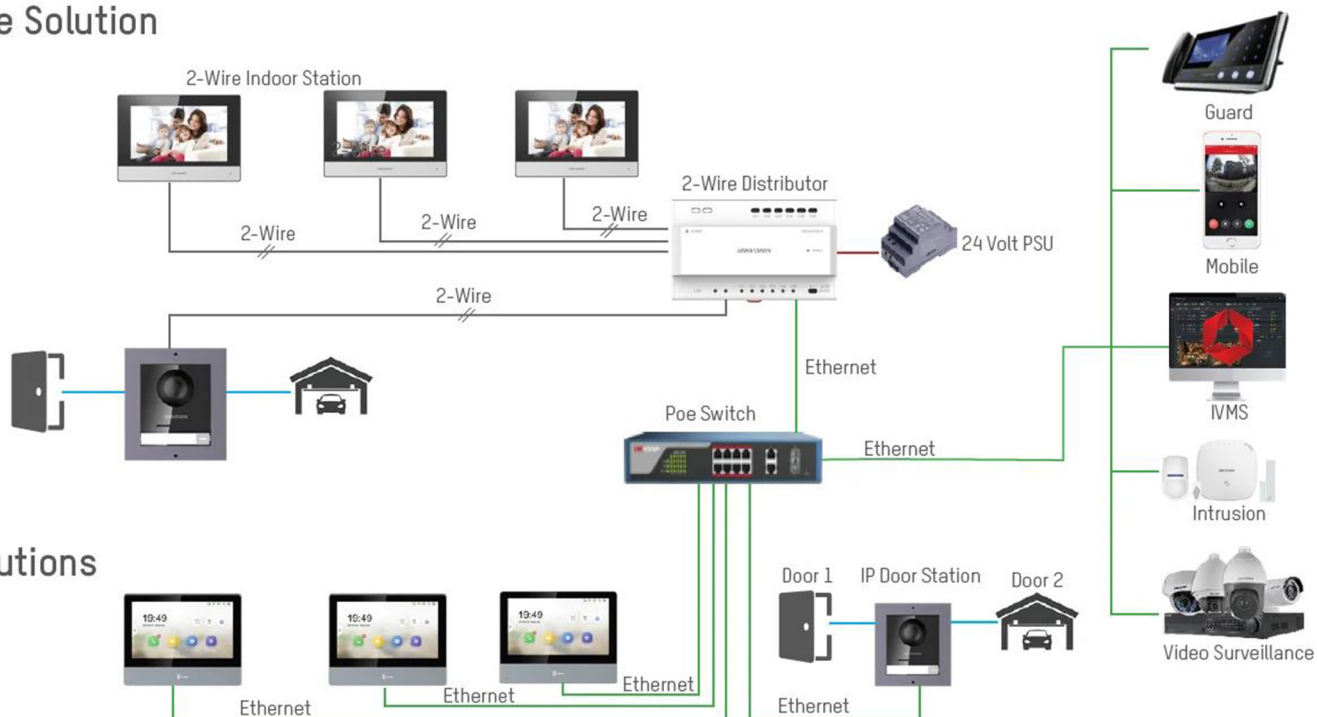

DS-KD-ACF3(Steel)

Čelična dozna za tri modula interfona

€ 125,70

DS-KABD8003-RS3(Steel)

Nazidni zaštitni štít za modularne interfone druge generacije. Štít je za 3 modula.

€ 57,10

2-Wire Solution

IP Solutions

HIKVISION

DS-KD8003-IME1(B)

Glavni modul za modularne pozivne jedinice

2MP CMOS fisheye kamera i jedan pozivni taster. IP65 zaštita. Funkcija interfona i kontrole pristupa. Podržava priključenje do maksimalno 8 dodatnih modula. Tehnologija uklanjanja odjekivanja za bolji zvuk, tamper, napajanje preko standardnog PoE switch-a ili 12V DC. Kompatibilan sa monitorima: DS-KH6320-TE1, DS-KH6320-WTE1, DS-KH8350-TE1, DS-KH8520-WTE1, DS-KH8350-WTE1

HIKVISION

DS-KD8003-IME2(Steel)

2-Wire glavni modul za modularne pozivne jedinice, izradjen od čelika

2MP CMOS 180° fisheye kamera sa IC osvetljenjem u mraku, H.264, WDR. Jedan pozivni taster. Integriran mikrofoni i zvučnik sa tehnologijom uklanjanja odjekivanja za bolji kvalitet zvuka. Tamper alarm, 4 alarmna ulaza, RS-485, radna temperatura -40°C to 60 °C. IP65 zaštita. Podržava priključenje do maksimalno 8 dodatnih modula. Napajanje preko 2 žice ili zasebno 12V DC.