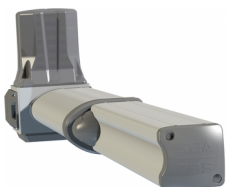

## SW401.DX

Elektromehanički motor ARGO desni SW401.DX

€ 373,75  
VP bez PDV

230VAC, za krilo kapije do 4m, maksimalne težine 400kg

## SW401.SX

Elektromehanički motor ARGO levi SW401.SX

€ 373,75  
VP bez PDV

230VAC, za krilo kapije do 4m, maksimalne težine 400kg

## KBR4

Elektromehanička barijera - rampa sa rukom dužine 4m

Podesiva brzina otvaranja i zatvaranja. U slučaju nestanka struje otvara se na ključ. Opciono je moguće dodati baterijsko napajanje ukoliko je potrebno da rampa radi u slučaju nestanka mrežnog napajanja. U kompletu dolazi motor BR400A.24, ruka rampe dužine 4m, BRPF podnožje rampe i BRPL plastični poklopac.