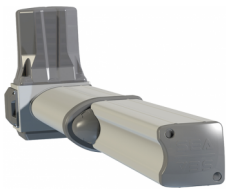

## SW401.DX

Elektromehanički motor ARGO desni SW401.DX

€ 373,75  
VP bez PDV

230VAC, za krilo kapije do 4m, maksimalne težine 400kg

## SW401.SX

Elektromehanički motor ARGO levi SW401.SX

€ 373,75  
VP bez PDV

230VAC, za krilo kapije do 4m, maksimalne težine 400kg

## KBR4

Elektromehanička barijera - rampa sa rukom dužine 4m

Podesiva brzina otvaranja i zatvaranja. U slučaju nestanka struje otvara se na ključ. Opciono je moguće dodati baterijsko napajanje ukoliko je potrebno da rampa radi u slučaju nestanka mrežnog napajanja. U kompletu dolazi motor BR400A.24, ruka rampe dužine 4m, BRPF podnožje rampe i BRPL plastični poklopac.