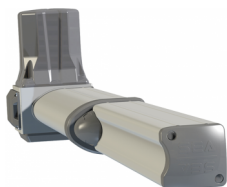

## SW401.DX

Elektromehanički motor ARGO desni SW401.DX

230VAC, za krilo kapije do 4m, maksimalne težine 400kg

€ 373,75  
VP bez PDV

ON AUTOMATION

## SW401.SX

Elektromehanički motor ARGO levi SW401.SX

230VAC, za krilo kapije do 4m, maksimalne težine 400kg

€ 373,75  
VP bez PDV

ON AUTOMATION