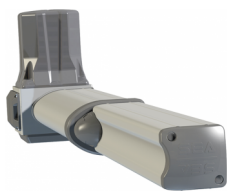

## SW401.DX

Elektromehanički motor ARGO desni SW401.DX

230VAC, za krilo kapije do 4m, maksimalne težine 400kg

€ 373,75  
VP bez PDV

ON AUTOMATION

## SW401.SX

Elektromehanički motor ARGO levi SW401.SX

230VAC, za krilo kapije do 4m, maksimalne težine 400kg

€ 373,75  
VP bez PDV

ON AUTOMATION