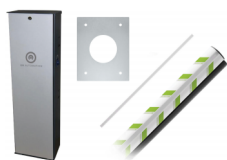

## KBR4

Elektromehanička barijera - rampa sa rukom dužine 4m

Podesiva brzina otvaranja i zatvaranja. U slučaju nestanka struje otvara se na ključ. Opciono je moguće dodati baterijsko napajanje ukoliko je potrebno da rampa radi u slučaju nestanka mrežnog napajanja. U kompletu dolazi motor BR400A.24, ruka rampe dužine 4m, BRPF podnožje rampe i BRPL plastični poklopac.