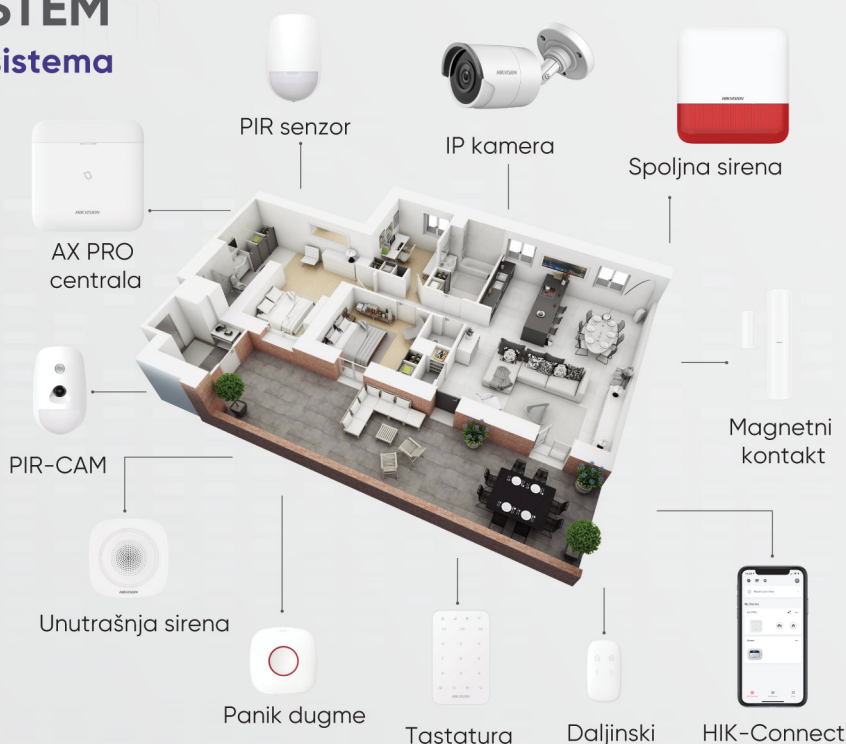

AX PRO SERIJA BEŽIČNI ALARMNI SISTEM

Kompletno rešenje alarmnog sistema

HIKVISION

AX PRO Hub

- Wi-Fi modul
- GPRS/3/4G modul
- IPC i PIRCAM podrška
- Dual SIM kartice
- Tri-X and CAM-X tehnologija
- Hik-ProConnect / Hik-Connect

HIK-CONNECT

- Kontrola sa bilo kog mesta u svetu
 - o Jedan dodir za aktiviranje/deaktiviranje
 - o Trenutno obaveštenje o alarmu
- Status i konfiguracija senzora
 - o Proverite status uređaja uključujući temperaturu okoline, podešavanja i istoriju događaja.