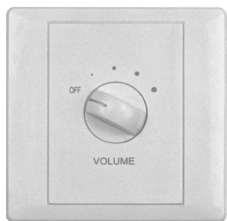

€ 13,90
VP bez PDV

CE-V60F

Kontrola pojačanja do 60W

Sa relejem

€ 14,90
VP bez PDV

CE-V120

Kontrola pojačanja do 120W

€ 29,00
VP bez PDV